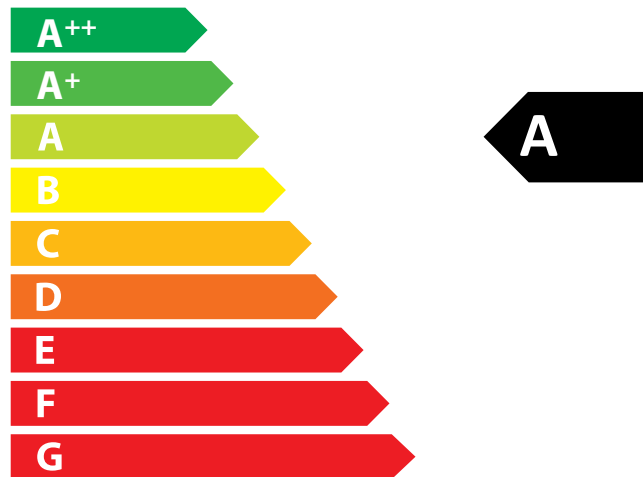

# Kamineinsatz

Produktdatenblatt nach (EU) 2015/1186

Ekko L/R 55(34) s/h	
Name des Lieferanten	Camina & Schmid Feuerdesign und Technik GmbH & Co. KG
Modellkennung des Lieferanten	Ekko L/R 55(34) s/h
Energieeffizienzklasse	A
Direkte Wärmeleistung (kW)	5,0
Indirekte Wärmeleistung (kW)	-
Energieeffizienzindex (EEI)	106,3
Brennstoff-Energieeffizienz bei Nennwärmeleistung (%)	80,2
Hinweise zu besonderen Vorkehrungen, Installation oder Wartung	Bitte beachten Sie die Hinweise in den Montage- und Bedienungsanleitungen!

**ENERG**  
енергия · ενέργεια

Camina  Schmid Ekko L/R 55(34) s/h

5,0  
kW

ENERGIA · ЕНЕРГИЯ · ΕΝΕΡΓΕΙΑ · ENERGIJA · ENERGY · ENERGIE · ENERGI

2015/1186