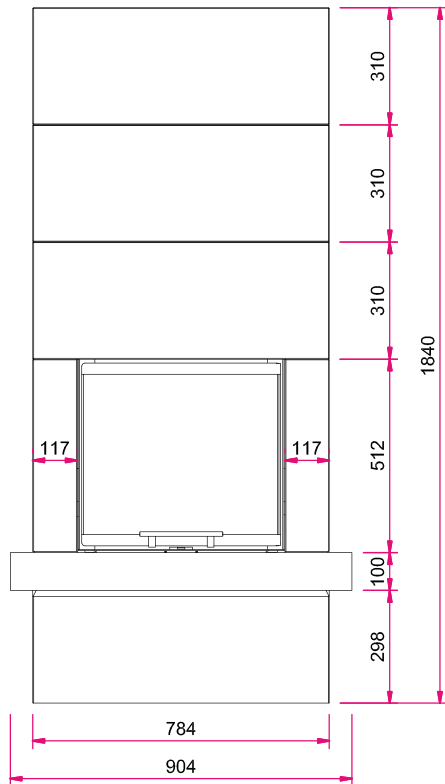

# Maßzeichnungen S15 mit Naturstein-Feuertisch

Frontansicht M 1:20

Seitenansicht links M 1:20

Hinweis: Mit **optionalem Zubehör** bitte die Angaben in den Preislisten beachten.  
AS: Abgasstutzen, VLS: Verbrennungsluftstutzen, OKFF: Oberkante Fertigfußboden