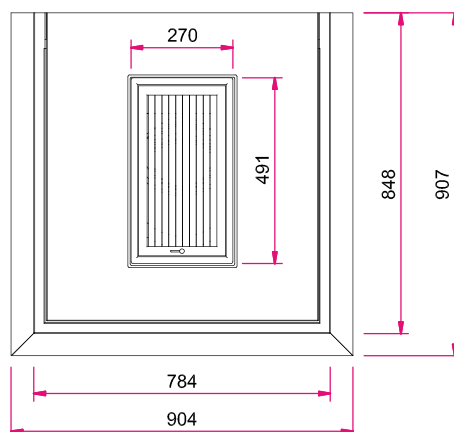

Draufsicht M 1:20

Alle Abbildungen und Zeichnungen sind urheberrechtlich geschützt.