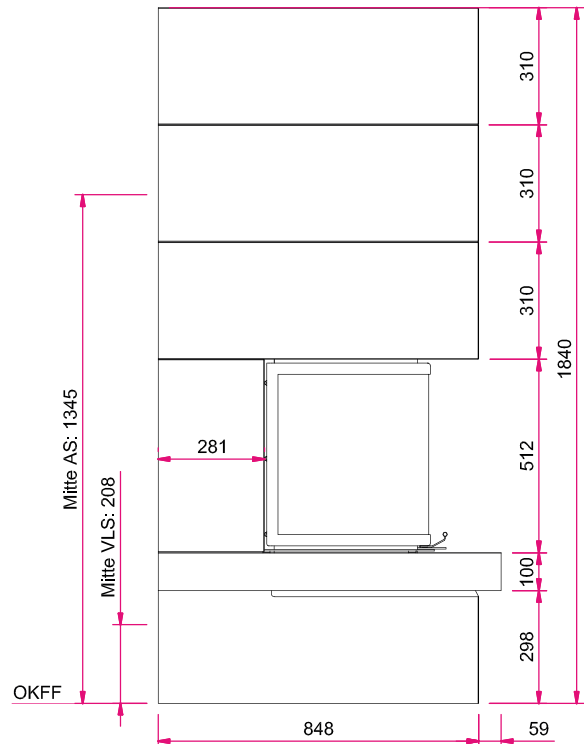

# Maßzeichnungen S15 mit Naturstein-Feuertisch

Frontansicht M 1:20

Seitenansicht links M 1:20

Hinweis: Mit **optionalem Zubehör** bitte die Angaben in den Preislisten beachten.  
AS: Abgasstutzen, VLS: Verbrennungsluftstutzen, OKFF: Oberkante Fertigfußboden