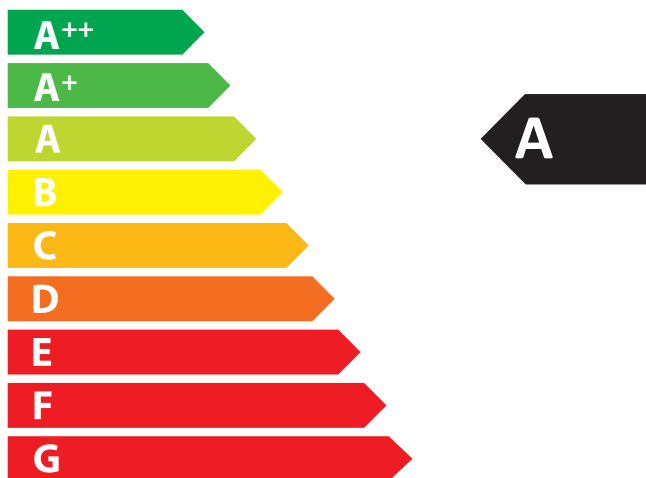

ENERG
енергия · ενεργεια

Jøtul

F 520

7,9
kW

ENERGIA · ЕНЕРГИЯ · ΕΝΕΡΓΕΙΑ · ENERGIJA · ENERGY · ENERGIE · ENERGI

2015/1186